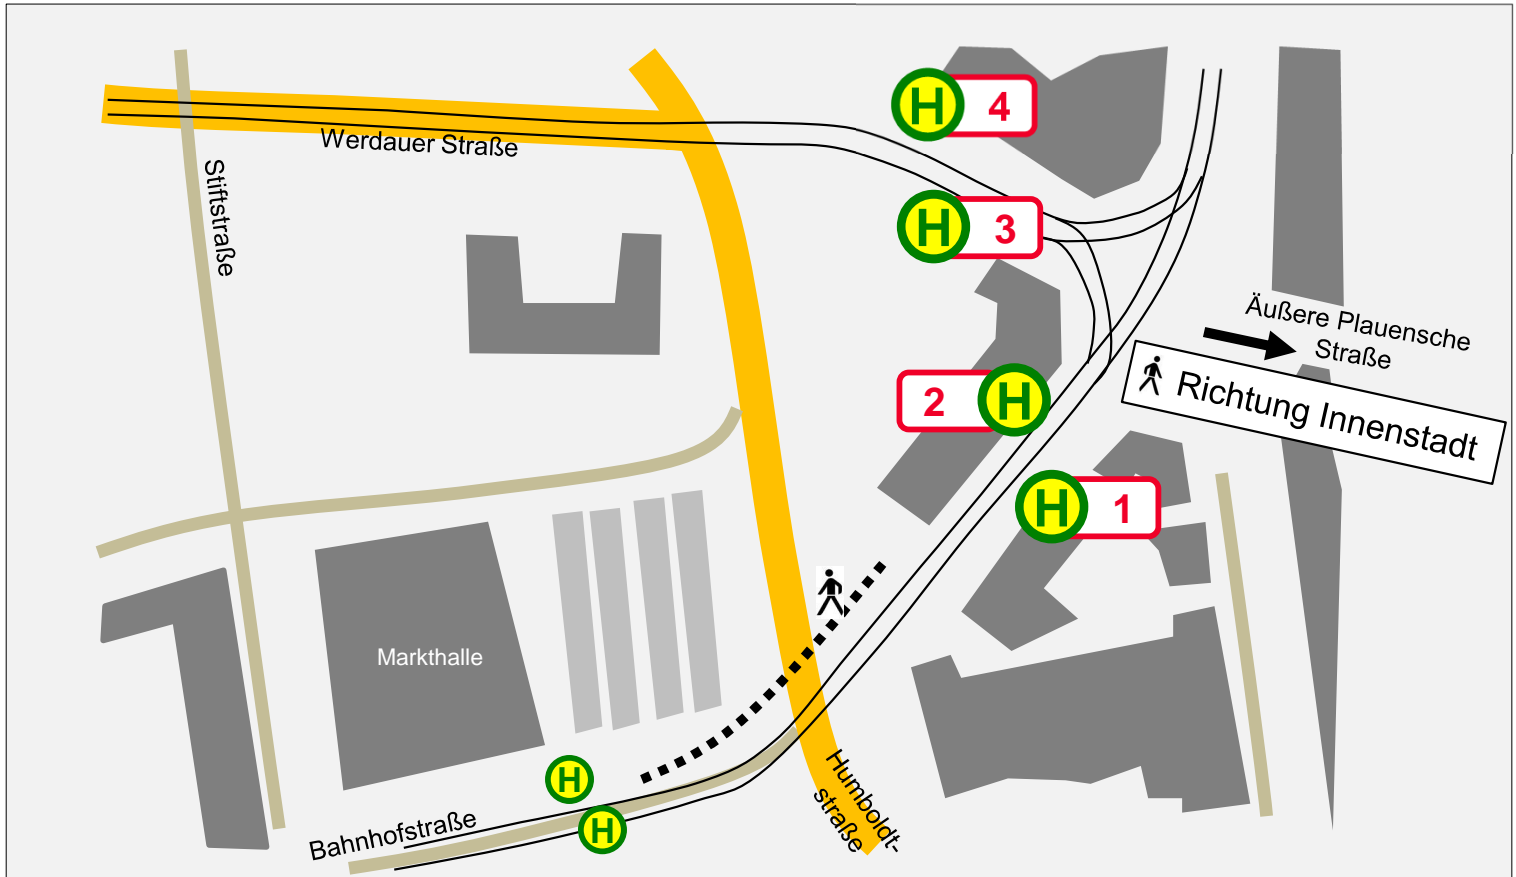

Haltestellenbelegung Stadtverkehr GEORGENPLATZ

gültig ab 12.12.2021

H 1

- BUS** 10 Weißenborn / Niederhohndorf

- BUS** 18/21 Neumarkt

- BUS** 29 Neumarkt

- BUS** B ★ *Nachtbus* Eckersbach

H 3

- Tram** 4 Pölbitz

- BUS** 22 Neumarkt

- BUS** 13 / 23 Neumarkt

H 4

- Tram** 4 Klinikum

- BUS** 22 Newtonstraße

H 2

- BUS** 10 Hauptbahnhof – Planitz – Wilkau-Haßlau

- BUS** 18 Hauptbahnhof – Königswalde/Hartmannsd.

- BUS** 21 Hauptbahnhof – Brand/Weißenbrunn

- BUS** 29 Lichtentanne - Stenn

- BUS** A/B ★ *Nachtbus*
Hauptbahnhof – Marienthal – Neuplanitz – Wilkau-Haßlau