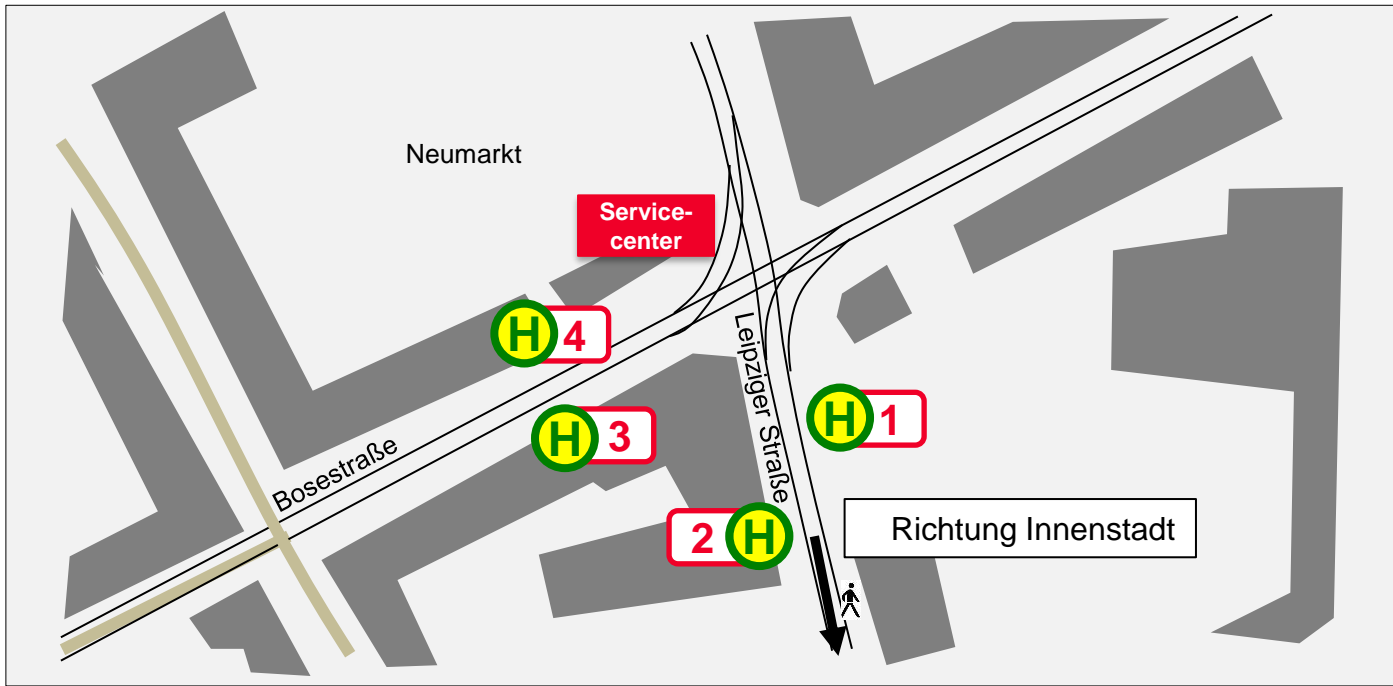

Haltestellenbelegung NEUMARKT

gültig ab 03.03.2022

H 1	Leipziger Straße
Tram 3	Eckersbach
BUS 12	Oberrothenb. - Schlunzig
BUS 13/136	Wilkau-Haßlau
BUS 23/141	Oberhohndorf
BUS C ★	Nachtbus Weißenborn

H 2	Leipziger Straße
Tram 3	Neuplanitz
BUS 12	Hauptmarkt
BUS 24	Auerbach
BUS 24	Pöhlau

H 3	Boserstraße
Tram 4	Pölbitz
BUS 10	Weißenborn / Niederhohndorf
BUS B ★	Nachtbus Eckersbach

H 4	Boserstraße
Tram 4	Klinikum
BUS 10	Hauptbahnhof – Planitz – Wilkau-Haßlau
BUS 18	Königswalde – Hartmannsdorf
BUS 21	Brand / Weißenbrunn, Mühlensteig
BUS 22	Newtonstraße
BUS 29	Lichtentanne - Stenn
BUS B ★	Hauptbahnhof
BUS A ★	Nachtbus Hauptbahnhof – Marienthal – Neuplanitz – Wilkau-Haßlau

★ = nur am Wochenende sowie vor ausgewählten Feiertagen