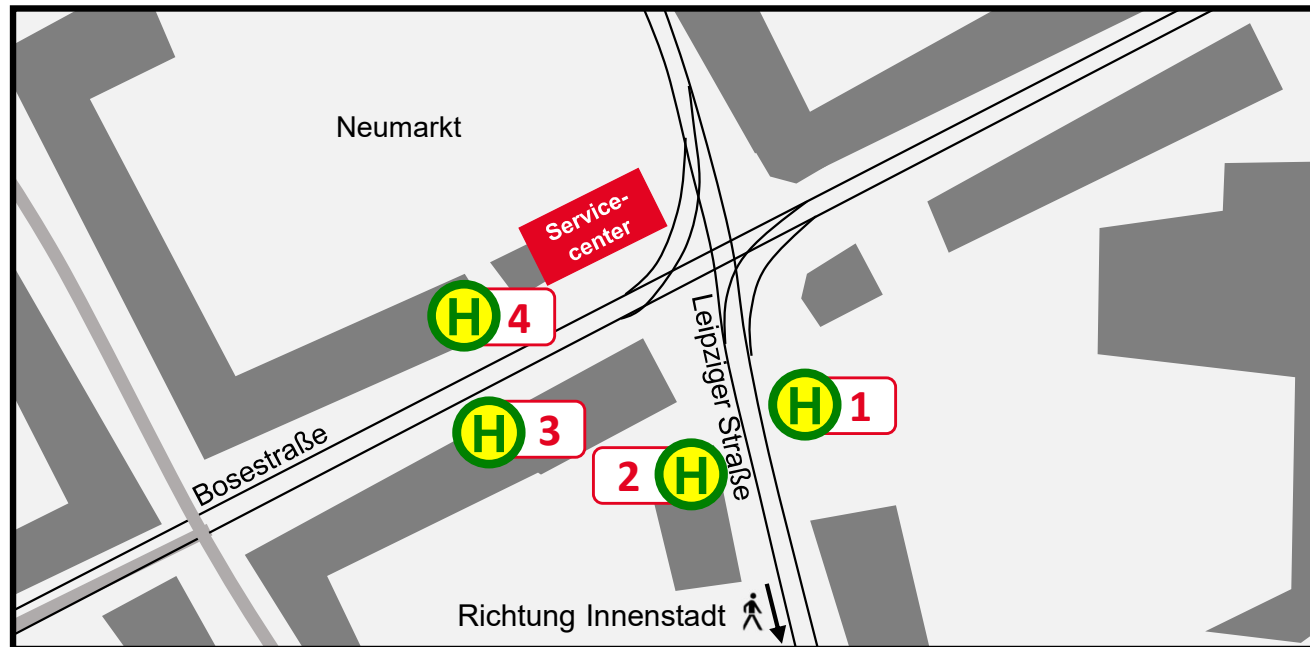

HALTESTELLEN- BELEGUNG NEUMARKT

SVZ-SERVICECENTER

- ✓ Ticketverkauf
- ✓ Abo-Bearbeitung
- ✓ Verbindungsauskunft
- ✓ Fundsachenverwaltung

Tel: (0375) / 31 60

www.nahverkehr-zwickau.de

1 Leipziger Straße

 3 Eckersbach

 13 Wilkau-Haßlau über Stadthalle

 C  Nachtbus

2 Leipziger Straße

 3 Neuplanitz

 24 Eckersbach Mitte über Pöhlau

3 Bosenstraße

 4 Pölbitz

 10 Weißenborn

 11 Auerbach – Eckersbach – Schlachthofstr. – Hauptbahnhof

 B  Nachtbus

4 Bosenstraße

 4 Klinikum

 10 Hauptbahnhof – Planitz Markt – Cainsdorf – Wilkau-Haßlau

 12 Hbf – Marienthaler Höhe – Paulusstr. – Neuplanitz – Planitz Markt

 29 Stenn

 A B  Nachtbus