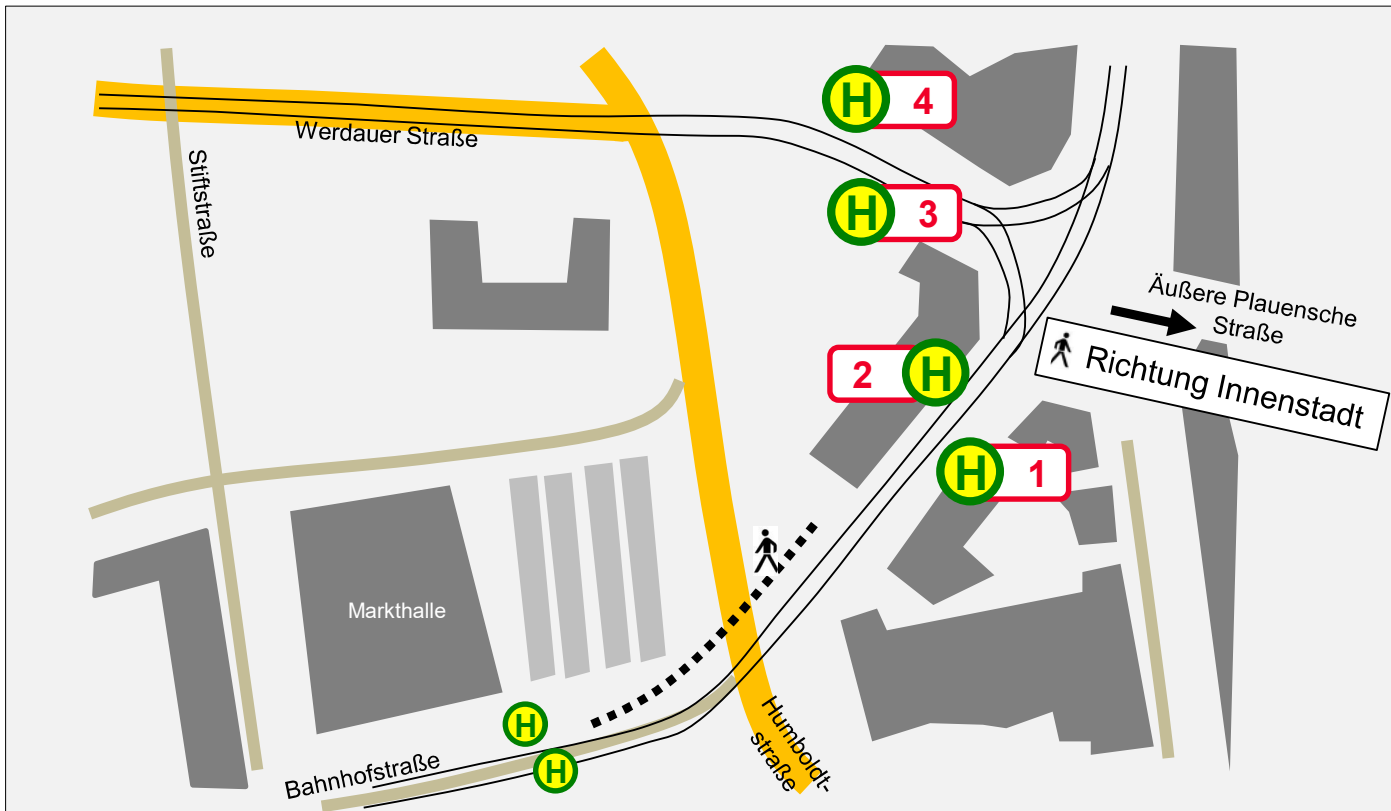

# Haltestellenbelegung Stadtverkehr GEORGENPLATZ

gültig ab 11.12.2022

**H 1**

- BUS 10** Weißenborn / Niederhohndorf

---

- BUS 18/21** Neumarkt

---

- BUS 29** Neumarkt

---

- BUS B** ★ *Nachtbus* Eckersbach

**H 3**

- Tram 4** Pölbitz

---

- BUS 22** Neumarkt

---

- BUS 13 / 23** Neumarkt

**H 4**

- Tram 4** Klinikum

---

- BUS 22** Newtonstraße

**H 2**

- BUS 10** Hauptbahnhof – Planitz – Wilkau-Haßlau

---

- BUS 18** Hauptbahnhof – Königswalde/Hartmannsd.

---

- BUS 21** Hauptbahnhof – Brand/Weißenbrunn

---

- BUS 29** Lichtentanne - Stenn

---

- BUS A/B** ★ *Nachtbus* Hauptbahnhof – Marienthal – Neuplanitz – Wilkau-Haßlau

★ = nur am Wochenende  
sowie vor ausgewählten  
Feiertagen