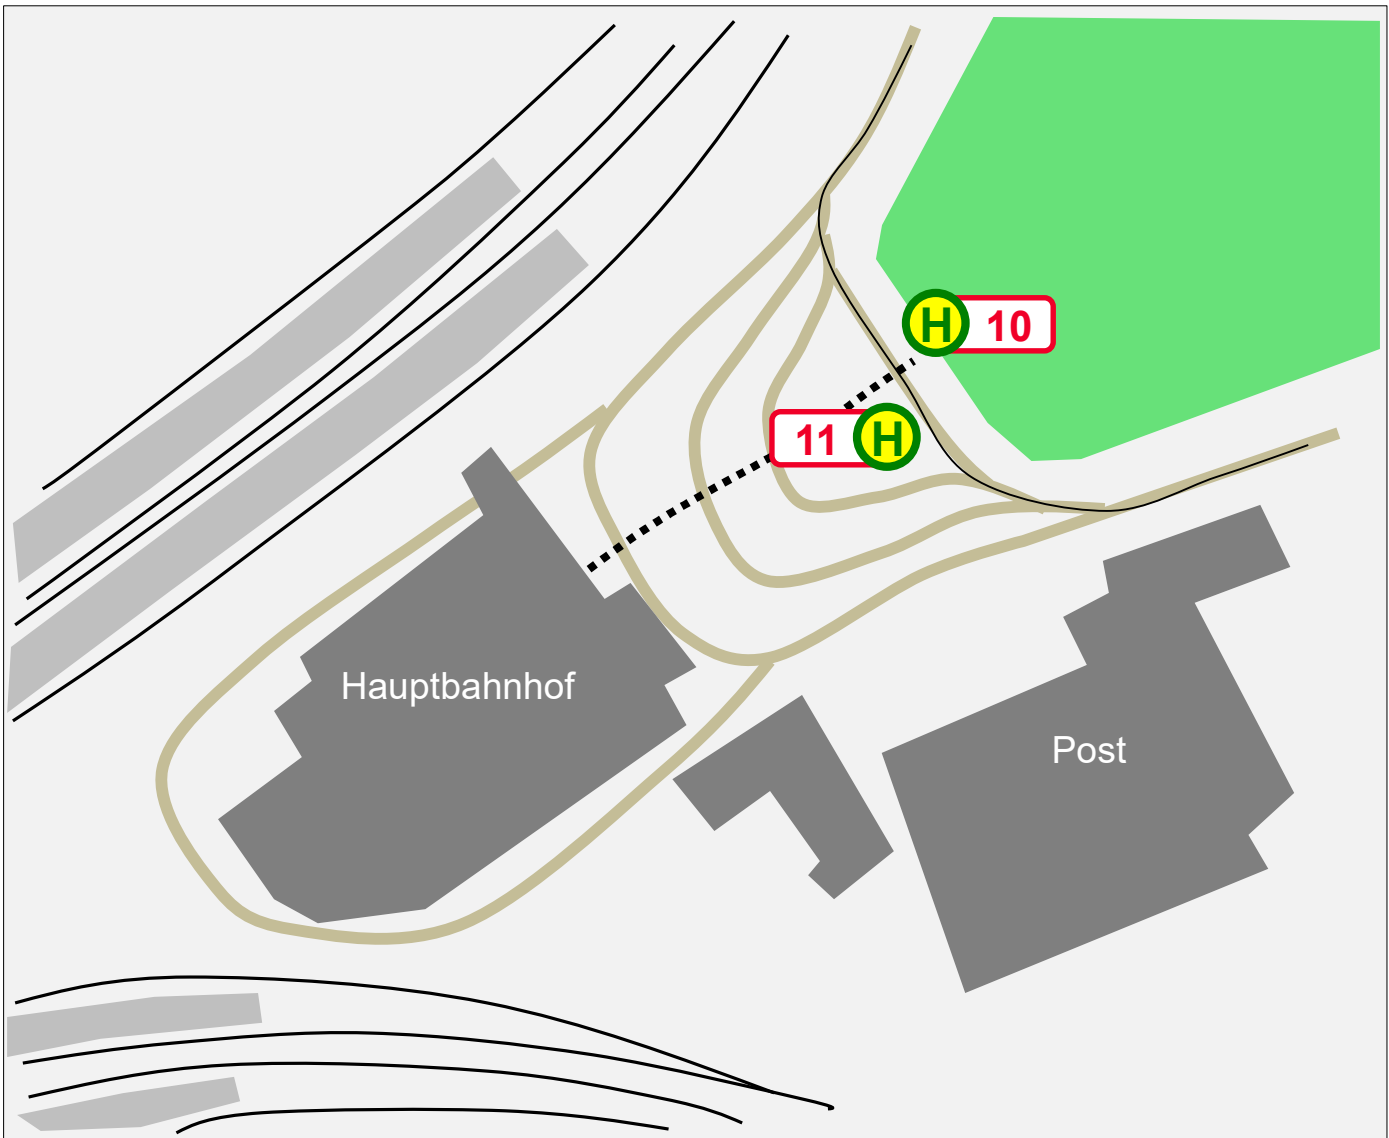

Haltestellenbelegung Stadtverkehr HAUPTBAHNHOF ZWICKAU

gültig ab 11.12.2022

H 10

Richtung Innenstadt

BUS 10

Niederhohndorf /
Weißenborn

BUS 18/21

Neumarkt

BUS 28

Eckersbach

BUS 29

Neumarkt

★ = nur am Wochenende
sowie vor ausgewählten
Feiertagen

H 11

BUS 10

Planitz – Cainsdorf –
Wilkau-Haßlau

BUS 18

Königswalde/Hartmannsdorf

BUS 21

Brand/Weißenbrunn

BUS 29

Lichtentanne – Stenn

BUS A

★ **Nachtbus** – Marienthal –
Neuplanitz – Cainsdorf –
Wilkau-Haßlau – Hauptmarkt

BUS B

★ **Nachtbus** – Neumarkt –
Nordvorstadt – Eckersbach