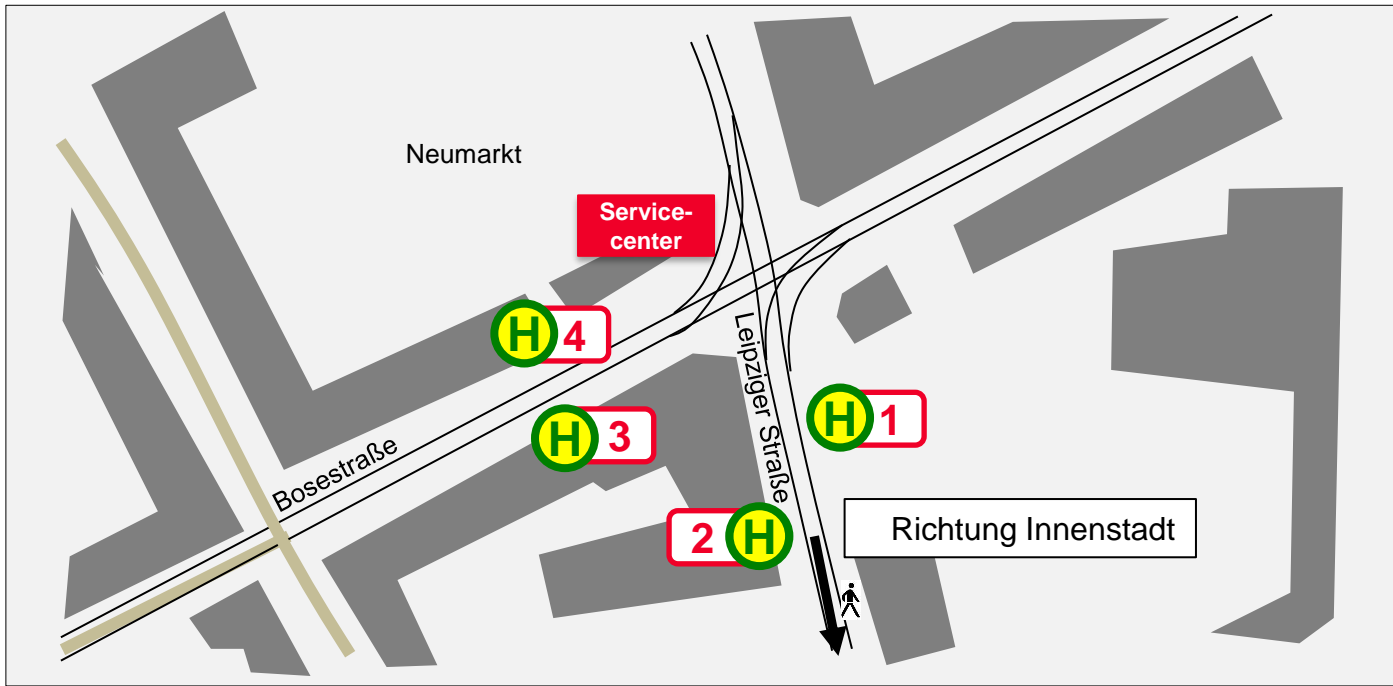

Haltestellenbelegung NEUMARKT

gültig ab 27.02.2023

H 1	Leipziger Straße
Tram 3	Eckersbach
BUS 12	Oberrothenb. - Schlunzig
BUS 13/136	Wilkau-Haßlau
BUS C ★	Nachtbus Weißenborn

H 2	Leipziger Straße
Tram 3	Neuplanitz
BUS 12	Hauptmarkt
BUS 14	Auerbach
BUS 23/141	Oberhohndorf
BUS 24	Pöhlau

H 3	Boserstraße
Tram 4	Pölbitz
BUS 10	Weißborn / Niederhohndorf
BUS B ★	Nachtbus Eckersbach

H 4	Boserstraße
Tram 4	Klinikum
BUS 10	Hauptbahnhof – Planitz – Wilkau-Haßlau
BUS 18	Königswalde – Hartmannsdorf
BUS 21	Brand / Weißenbrunn, Mühlensteig
BUS 22	Newtonstraße
BUS 29	Lichtentanne - Stenn
BUS B ★	Hauptbahnhof
BUS A ★	Nachtbus Hauptbahnhof – Marienthal – Neuplanitz – Wilkau-Haßlau

★ = nur am Wochenende sowie vor ausgewählten Feiertagen