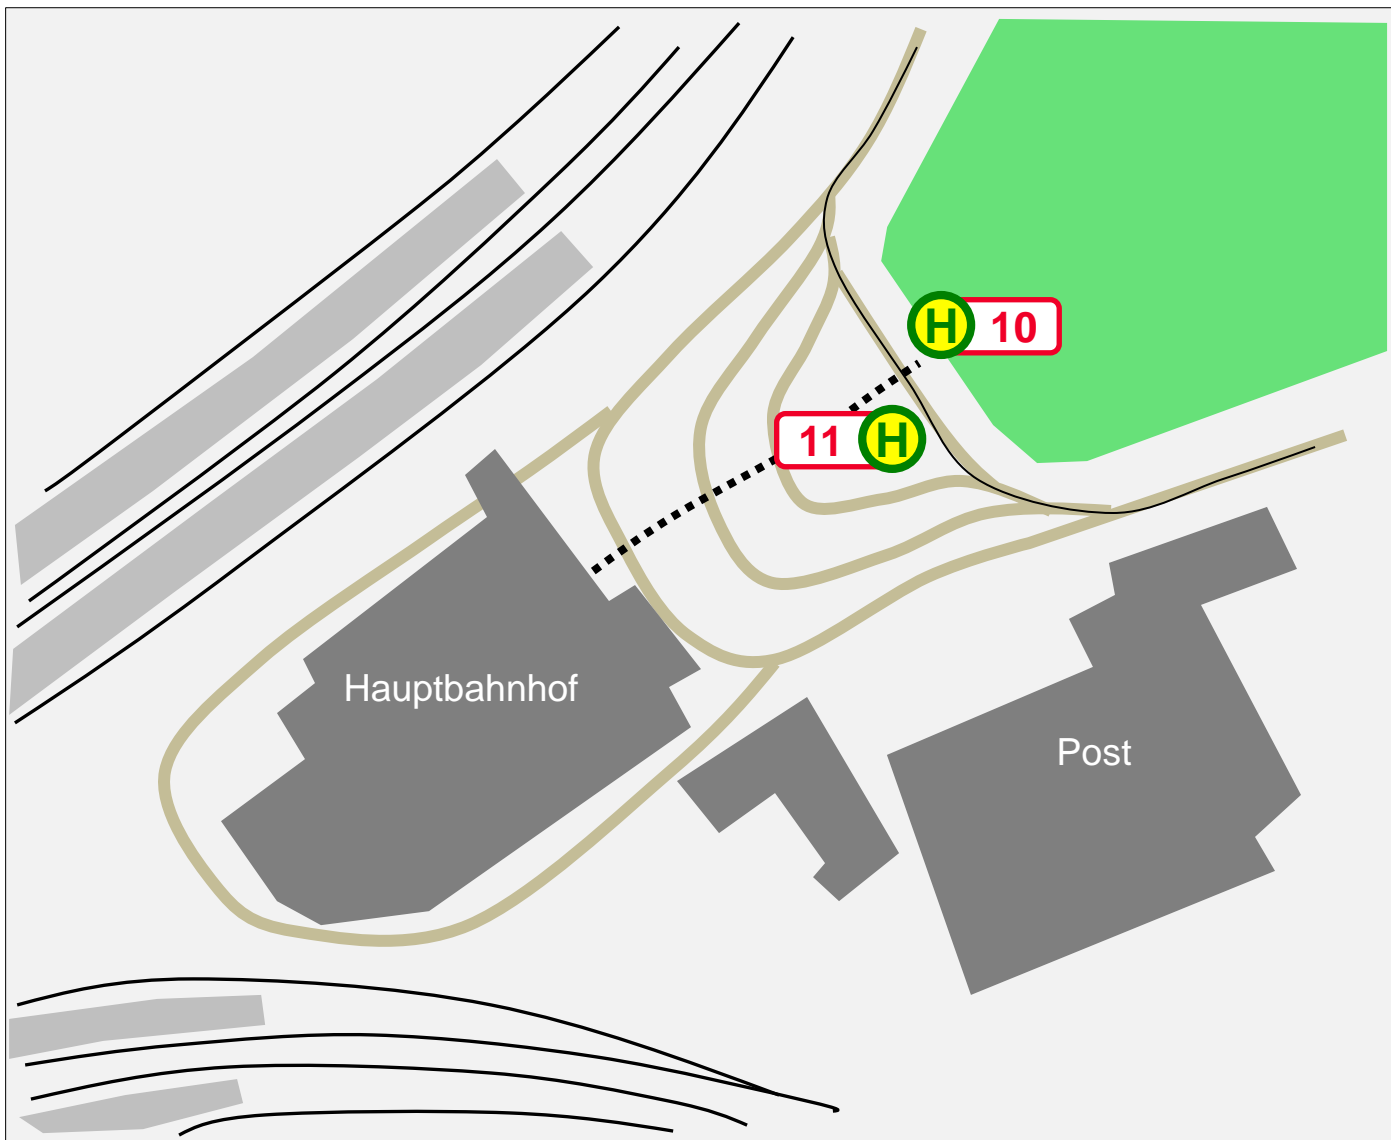

Haltestellenbelegung Stadtverkehr HAUPTBAHNHOF ZWICKAU

gültig ab 12.12.2021

H 10

Richtung Innenstadt

BUS 10

Niederhohndorf /
Weißenborn

BUS 18/21

Neumarkt

BUS 28

Eckersbach

BUS 29

Neumarkt

★ = nur am Wochenende
sowie vor ausgewählten
Feiertagen

H 11

BUS 10

Planitz – Cainsdorf –
Wilkau-Haßlau

BUS 18

Königswalde/Hartmannsdorf

BUS 21

Brand/Weißenbrunn

BUS 29

Lichtentanne – Stenn

BUS A

★

Nachtbus – Marienthal –
Neuplanitz – Cainsdorf –
Wilkau-Haßlau – Hauptmarkt

BUS B

★

Nachtbus – Neumarkt –
Nordvorstadt – Eckersbach